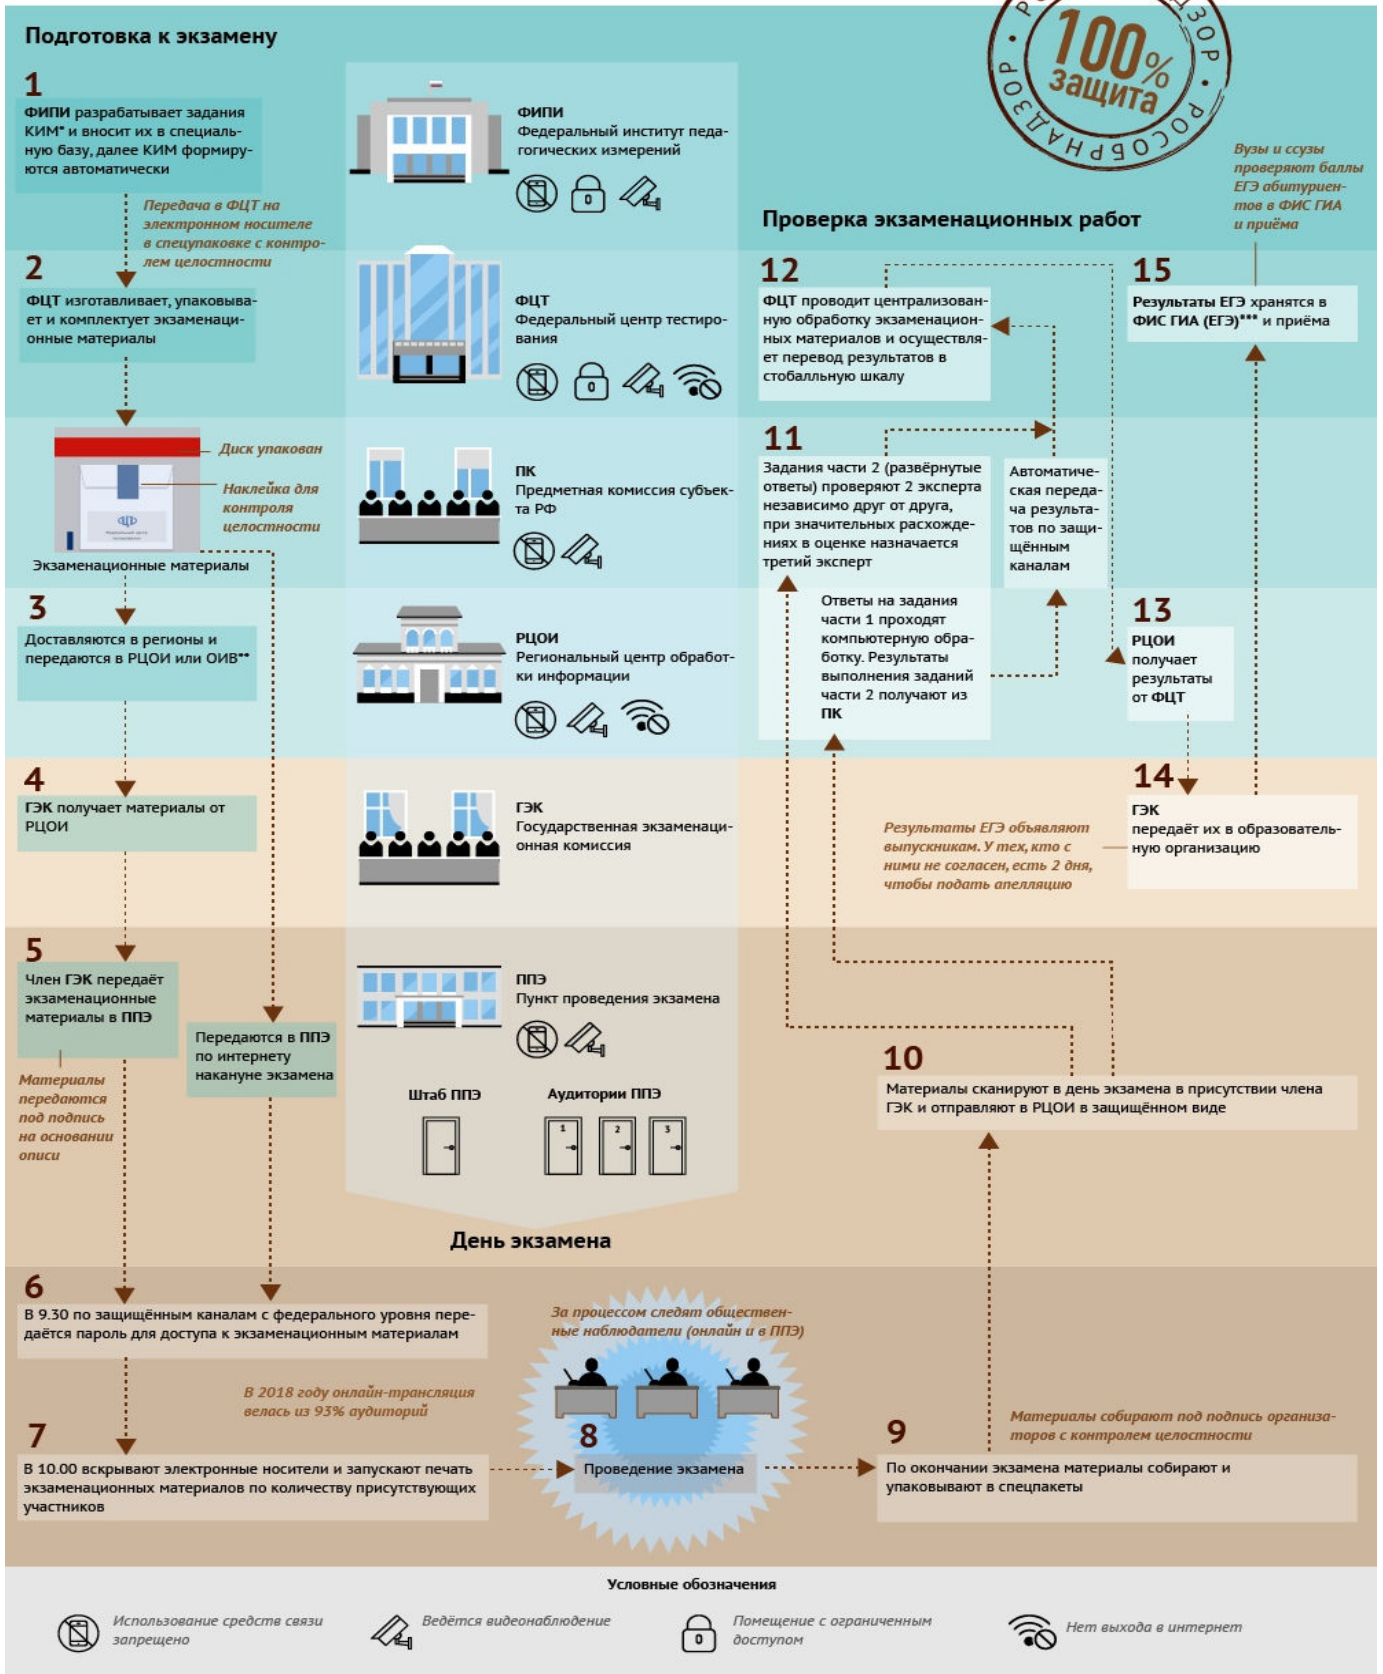

* Контрольные измерительные материалы – набор заданий, которые выполняются на экзамене участниками ЕГЭ

** Органы исполнительной власти

Источник: Рособназор